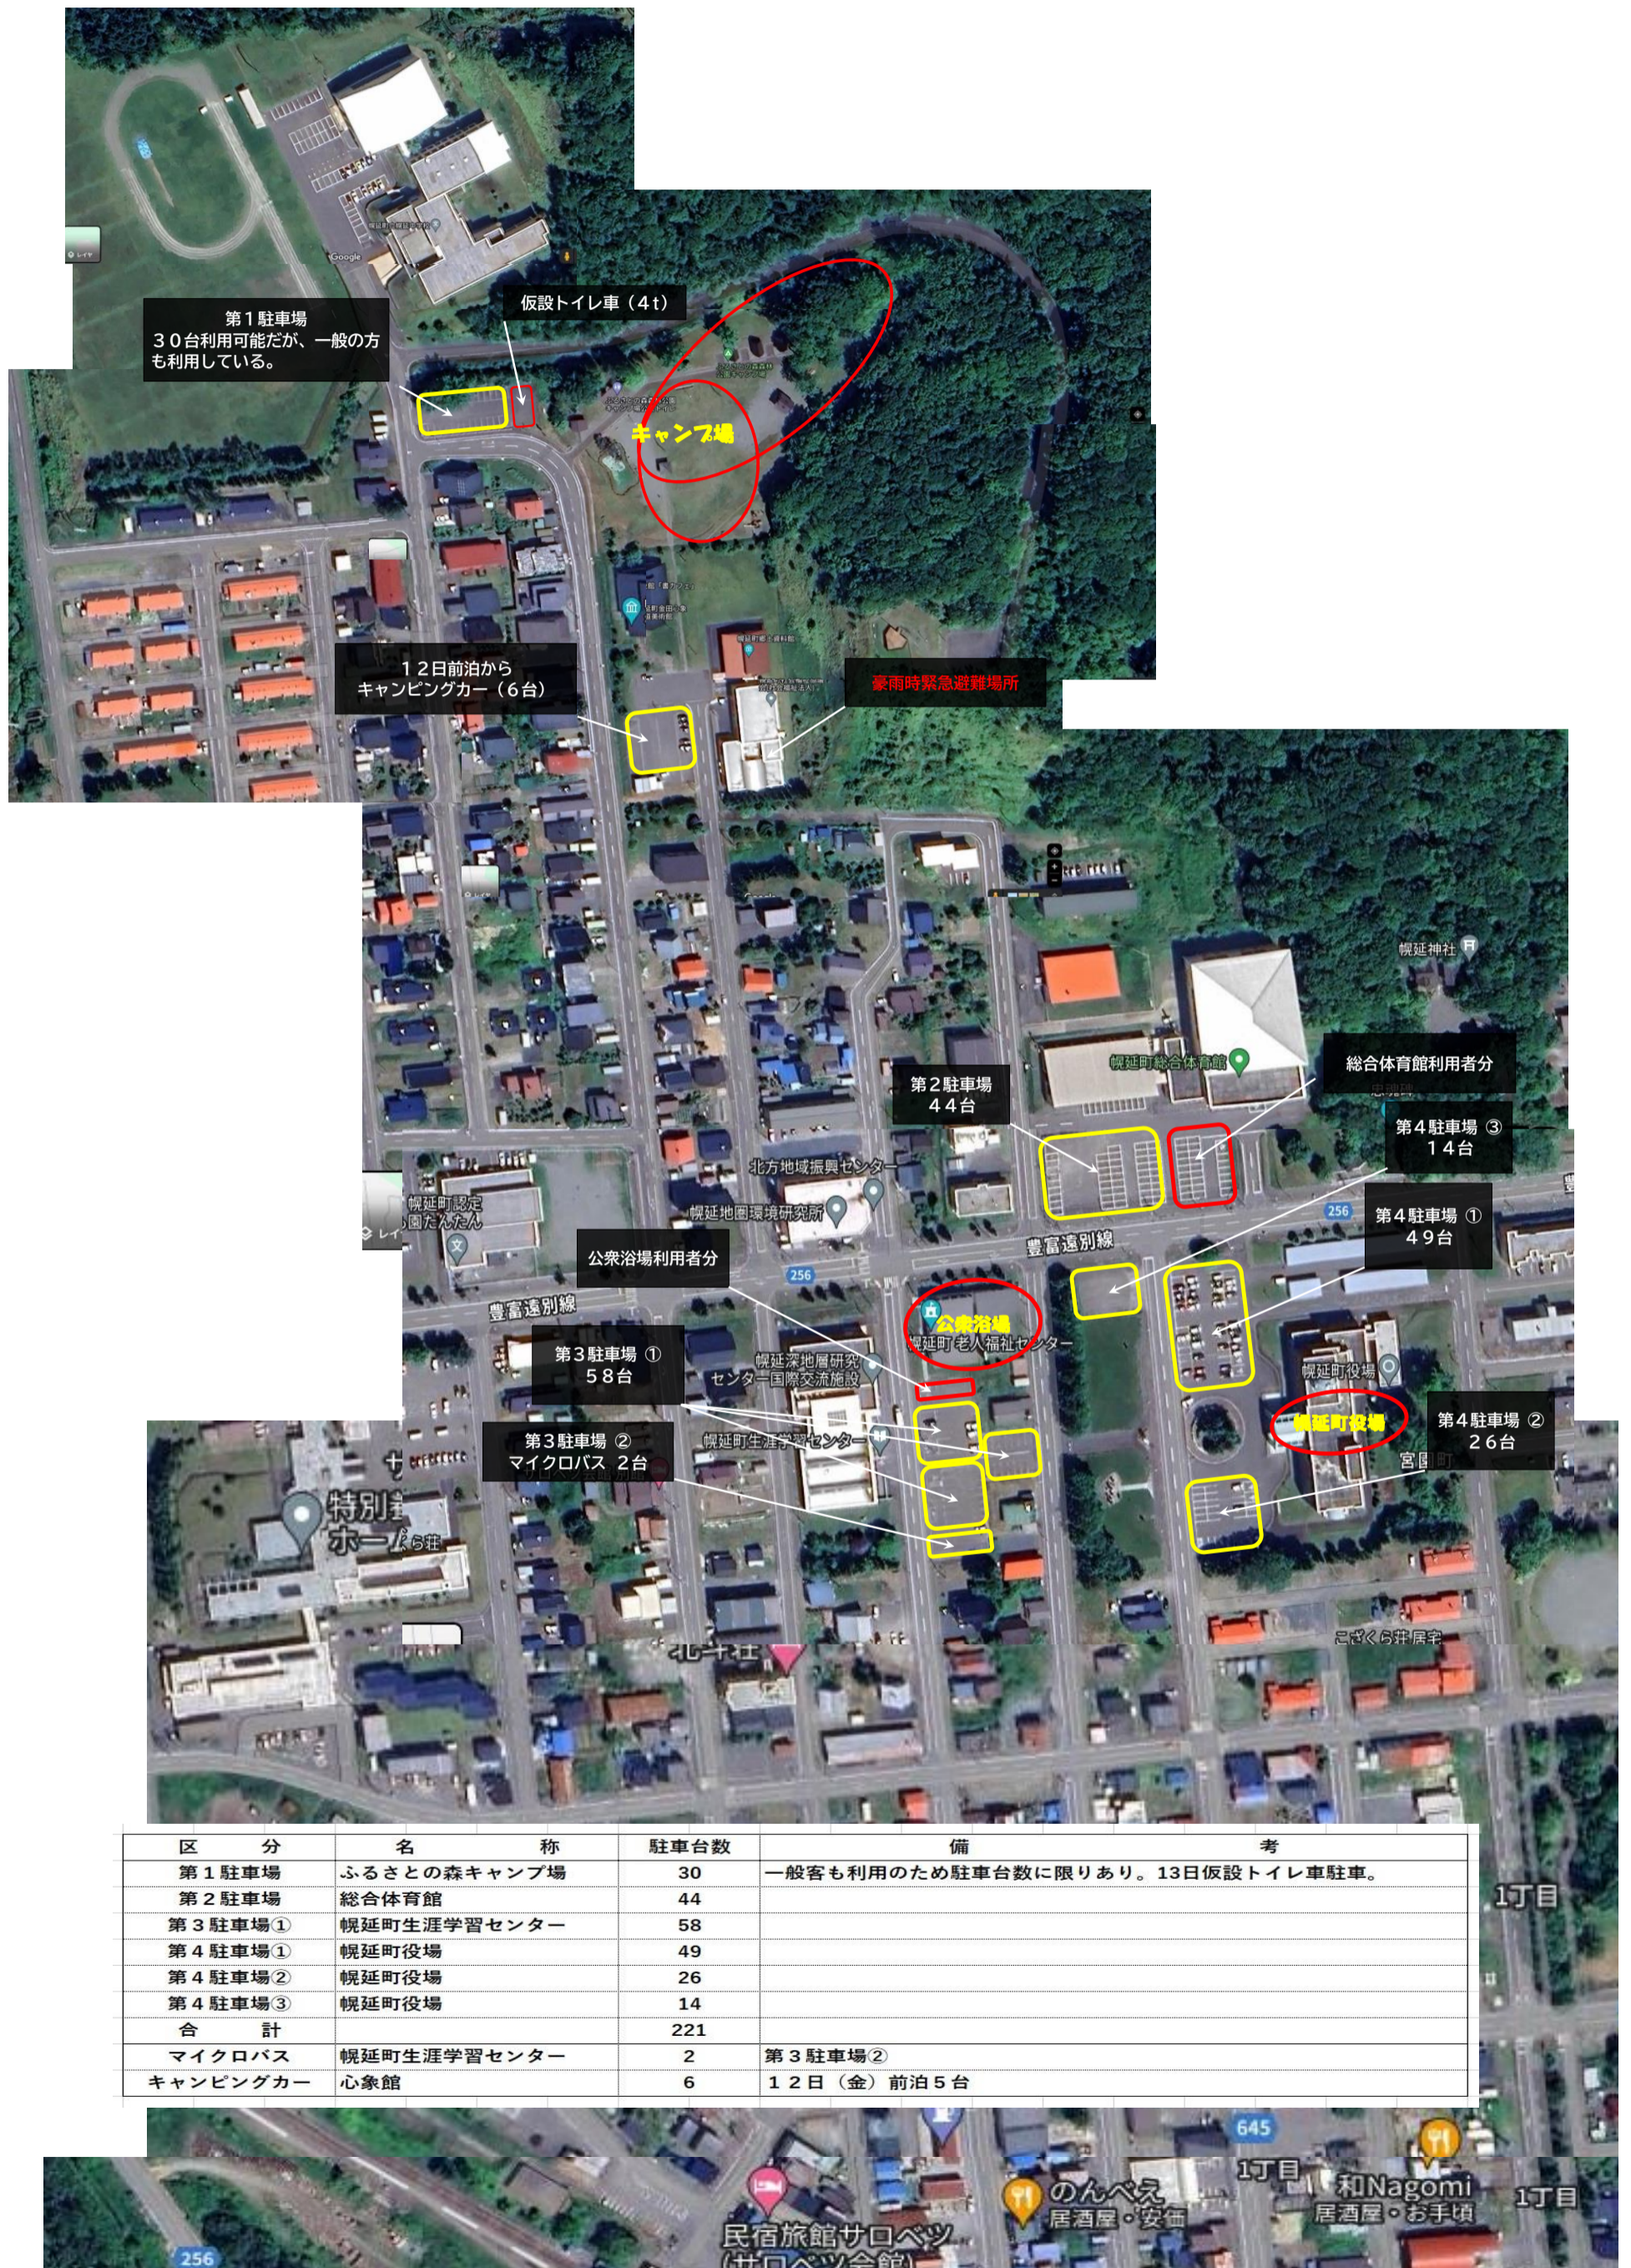

# 2024 ダウンザテッシ 駐車場等位置図

区分	名称	駐車台数	備考
第1駐車場	ふるさとの森キャンプ場	30	一般客も利用のため駐車台数に限りあり。13日仮設トイレ車駐車。
第2駐車場	総合体育館	44	
第3駐車場①	幌延町生涯学習センター	58	
第4駐車場①	幌延町役場	49	
第4駐車場②	幌延町役場	26	
第4駐車場③	幌延町役場	14	
合計		221	
マイクロバス	幌延町生涯学習センター	2	第3駐車場②
キャンピングカー	心象館	6	12日(金)前泊5台

1丁目

1丁目